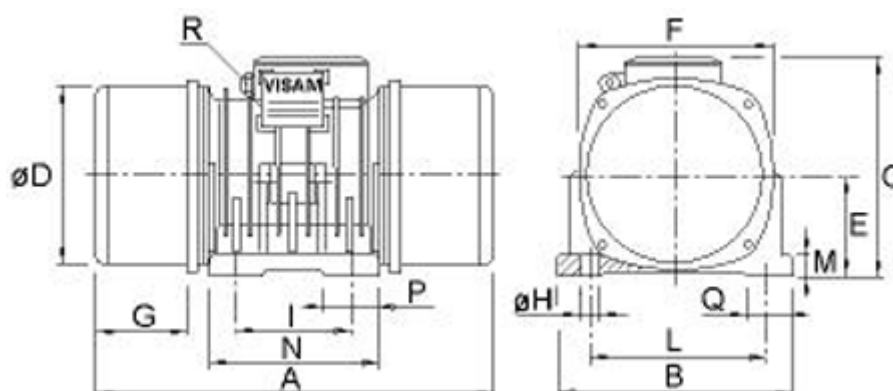

Varenummer: 310102125006100  
 Beskrivelse: Vibrationsmotor SPX-50 12.0 C 222kgcm  
 1000 o/m 1250kg 1kW 3x230-400V 50hz

## Mål

A	= 548	I	= 160
Antal H	= 4	L	= 200
B	= 280	M	= 30
C	= 258	N	= 260
d	= 212	P	= 95
E	= 117	Q	= 80
G	= 143	R	= M20x1,5
H	= 17		